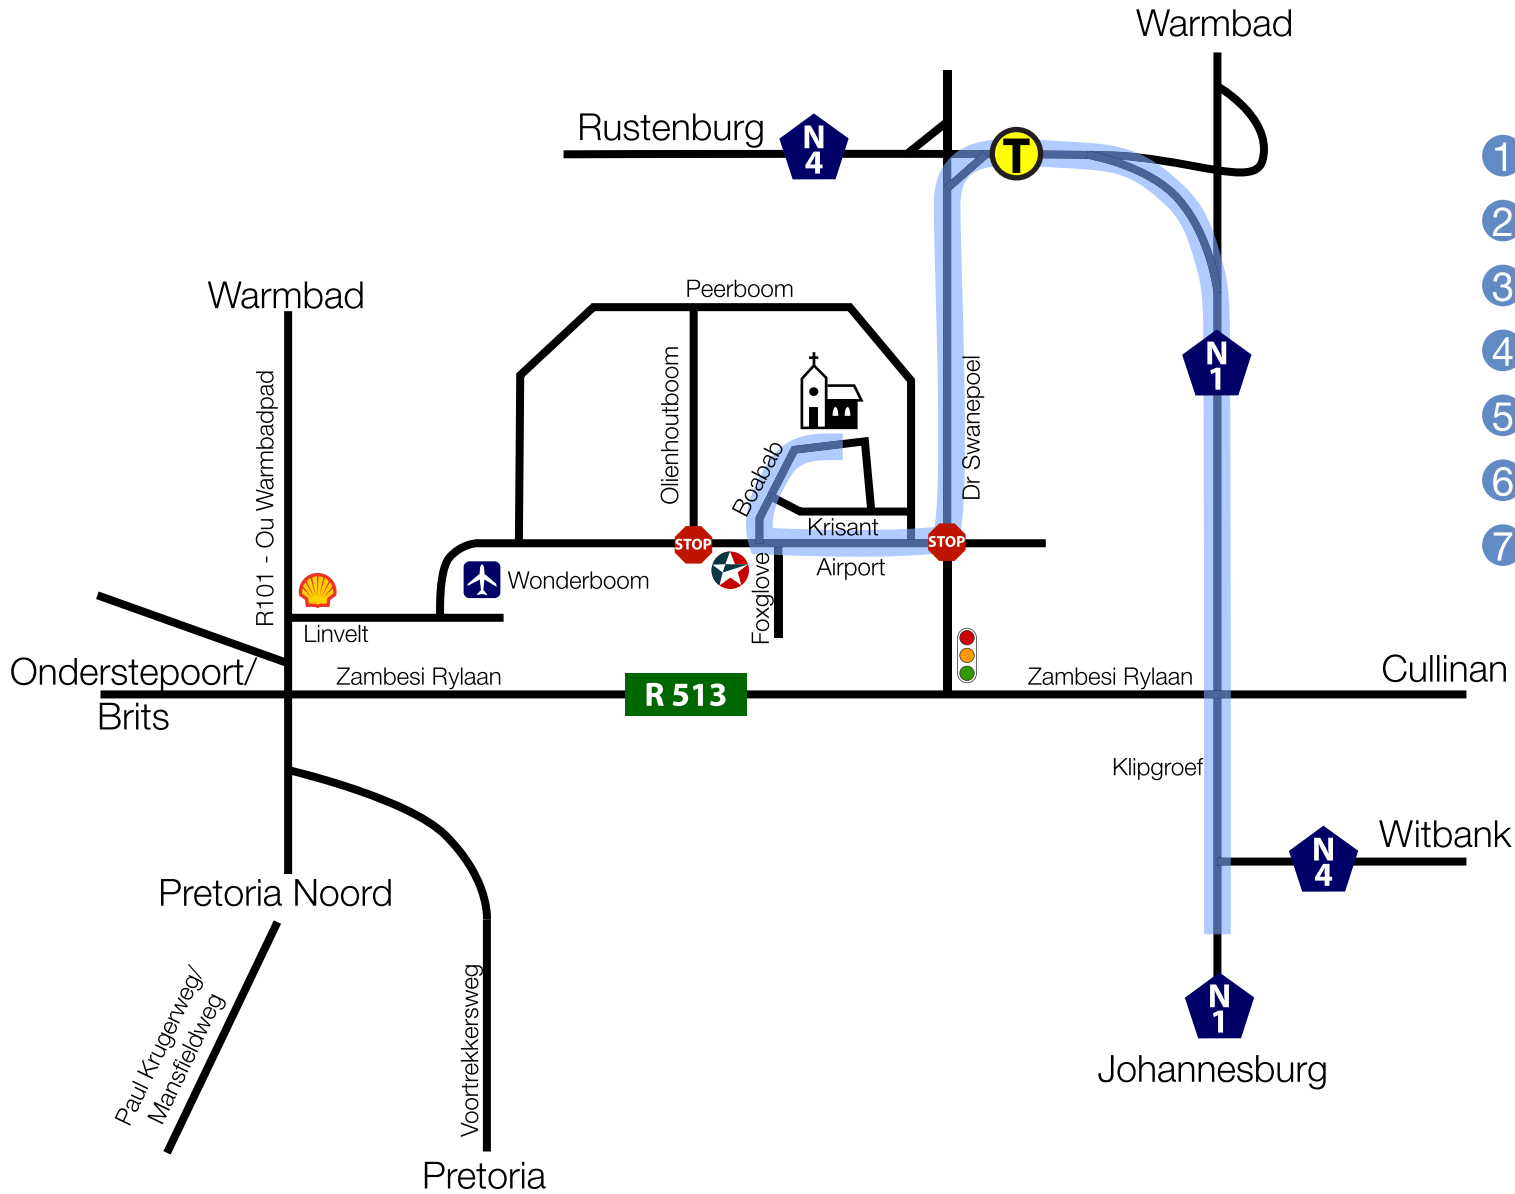

NG Gemeente Doornpoort

- 1 N1 Pretoria na Warmbad
- 2 Volg N4 - Rustenburg
- 3 Neem Dr Swanepoel Afrit by Tolhek (R6-60)
- 4 Links by T-aansluiting
- 5 Regs by kruising met Airport
- 6 Eerste straat na sirkel regs na Boababstraat 841
- 7 Gemeente Sentrum is links voor oop veld